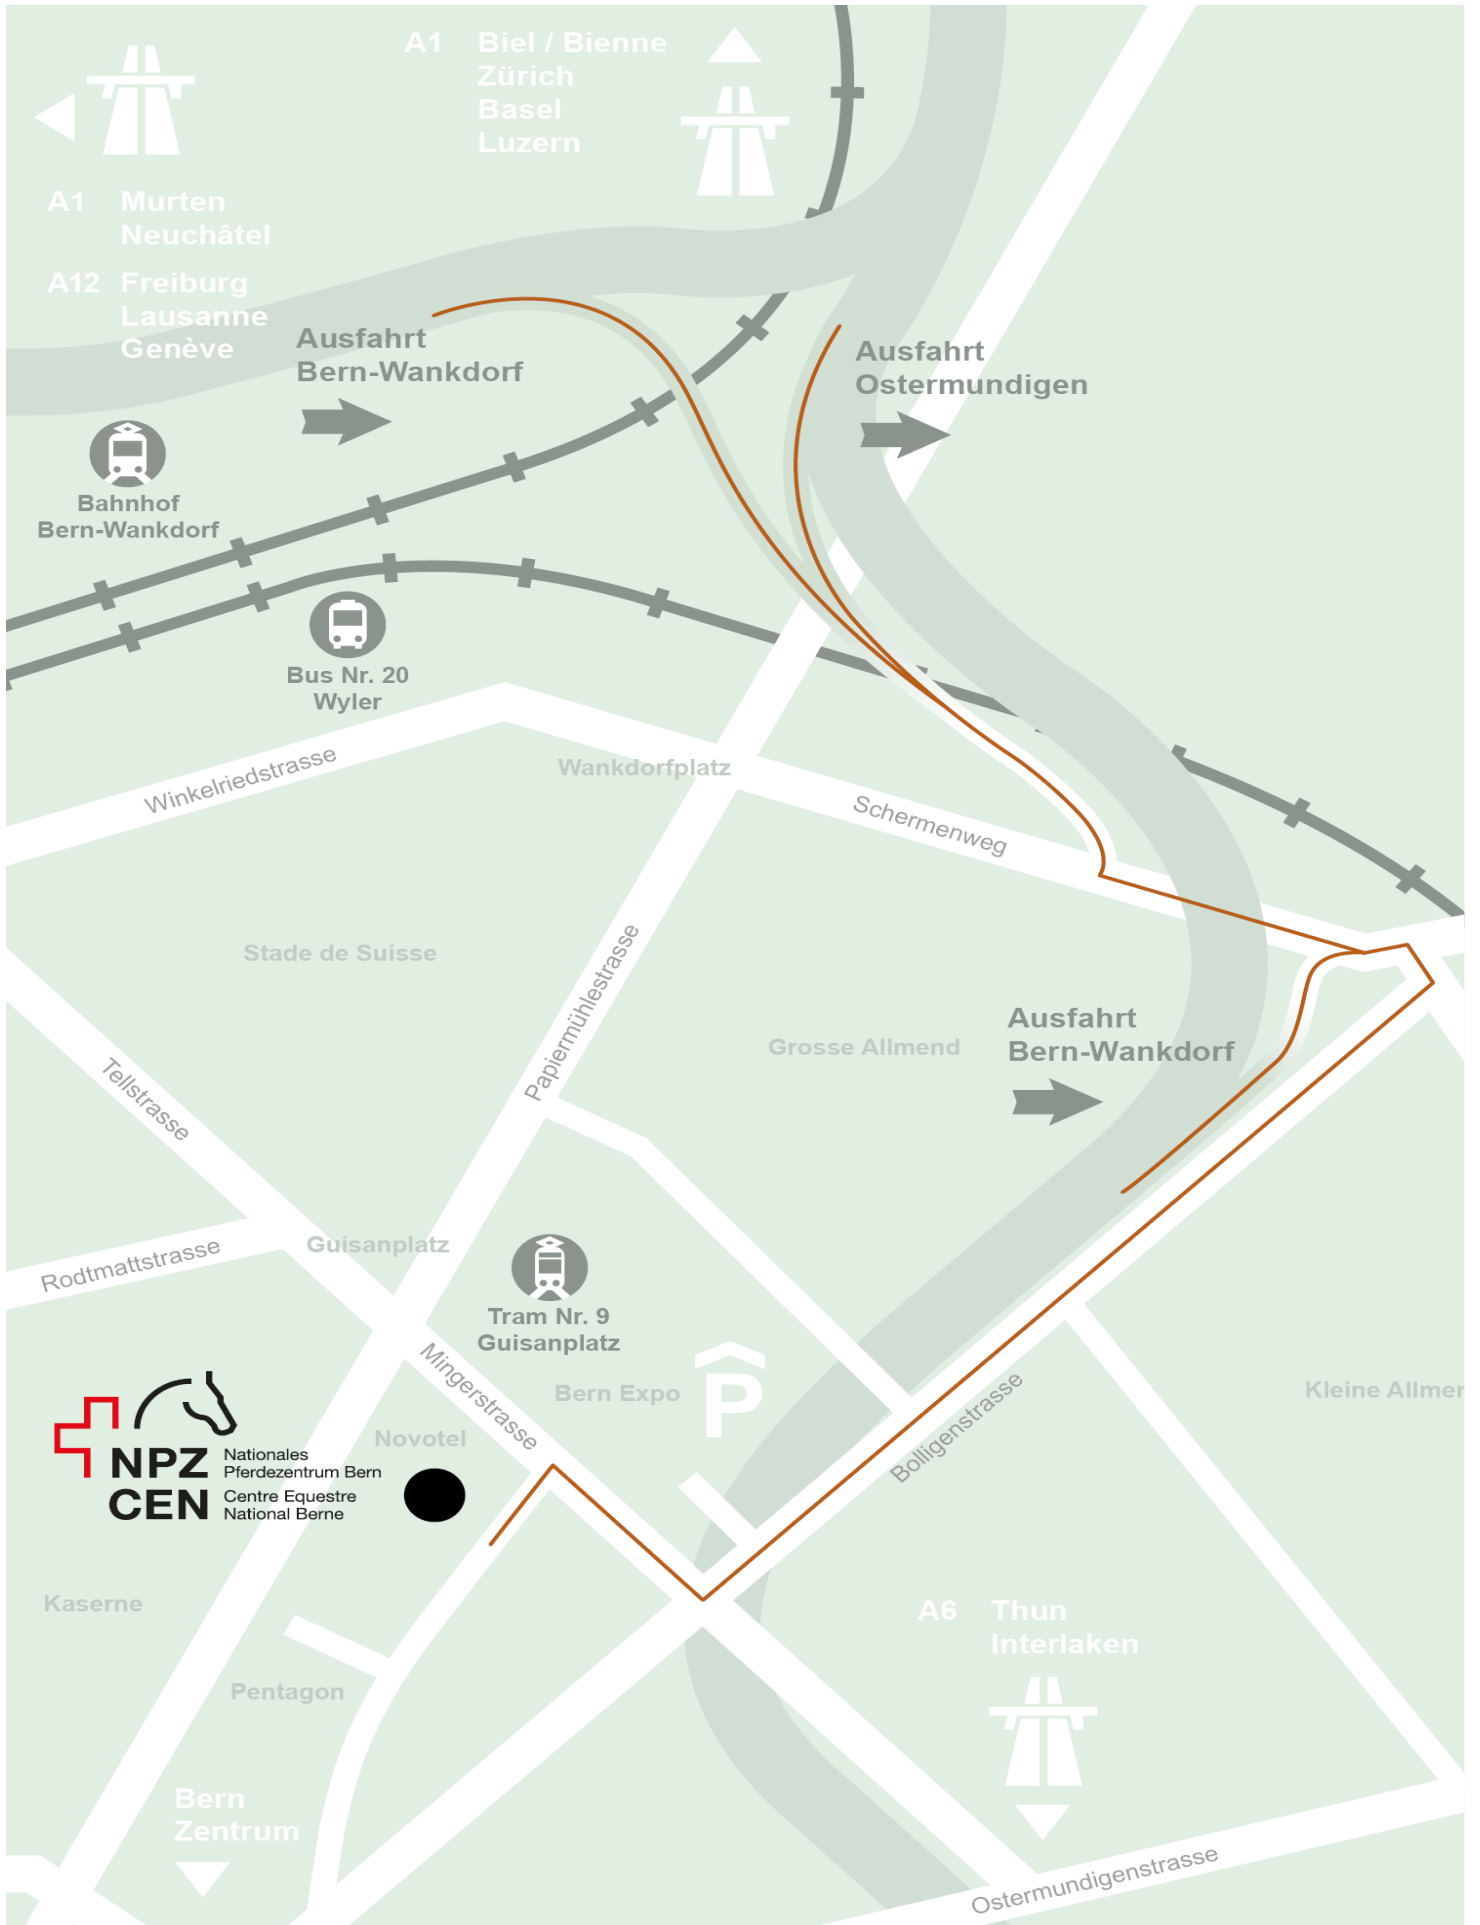

14 Weihnachtsgymkhana