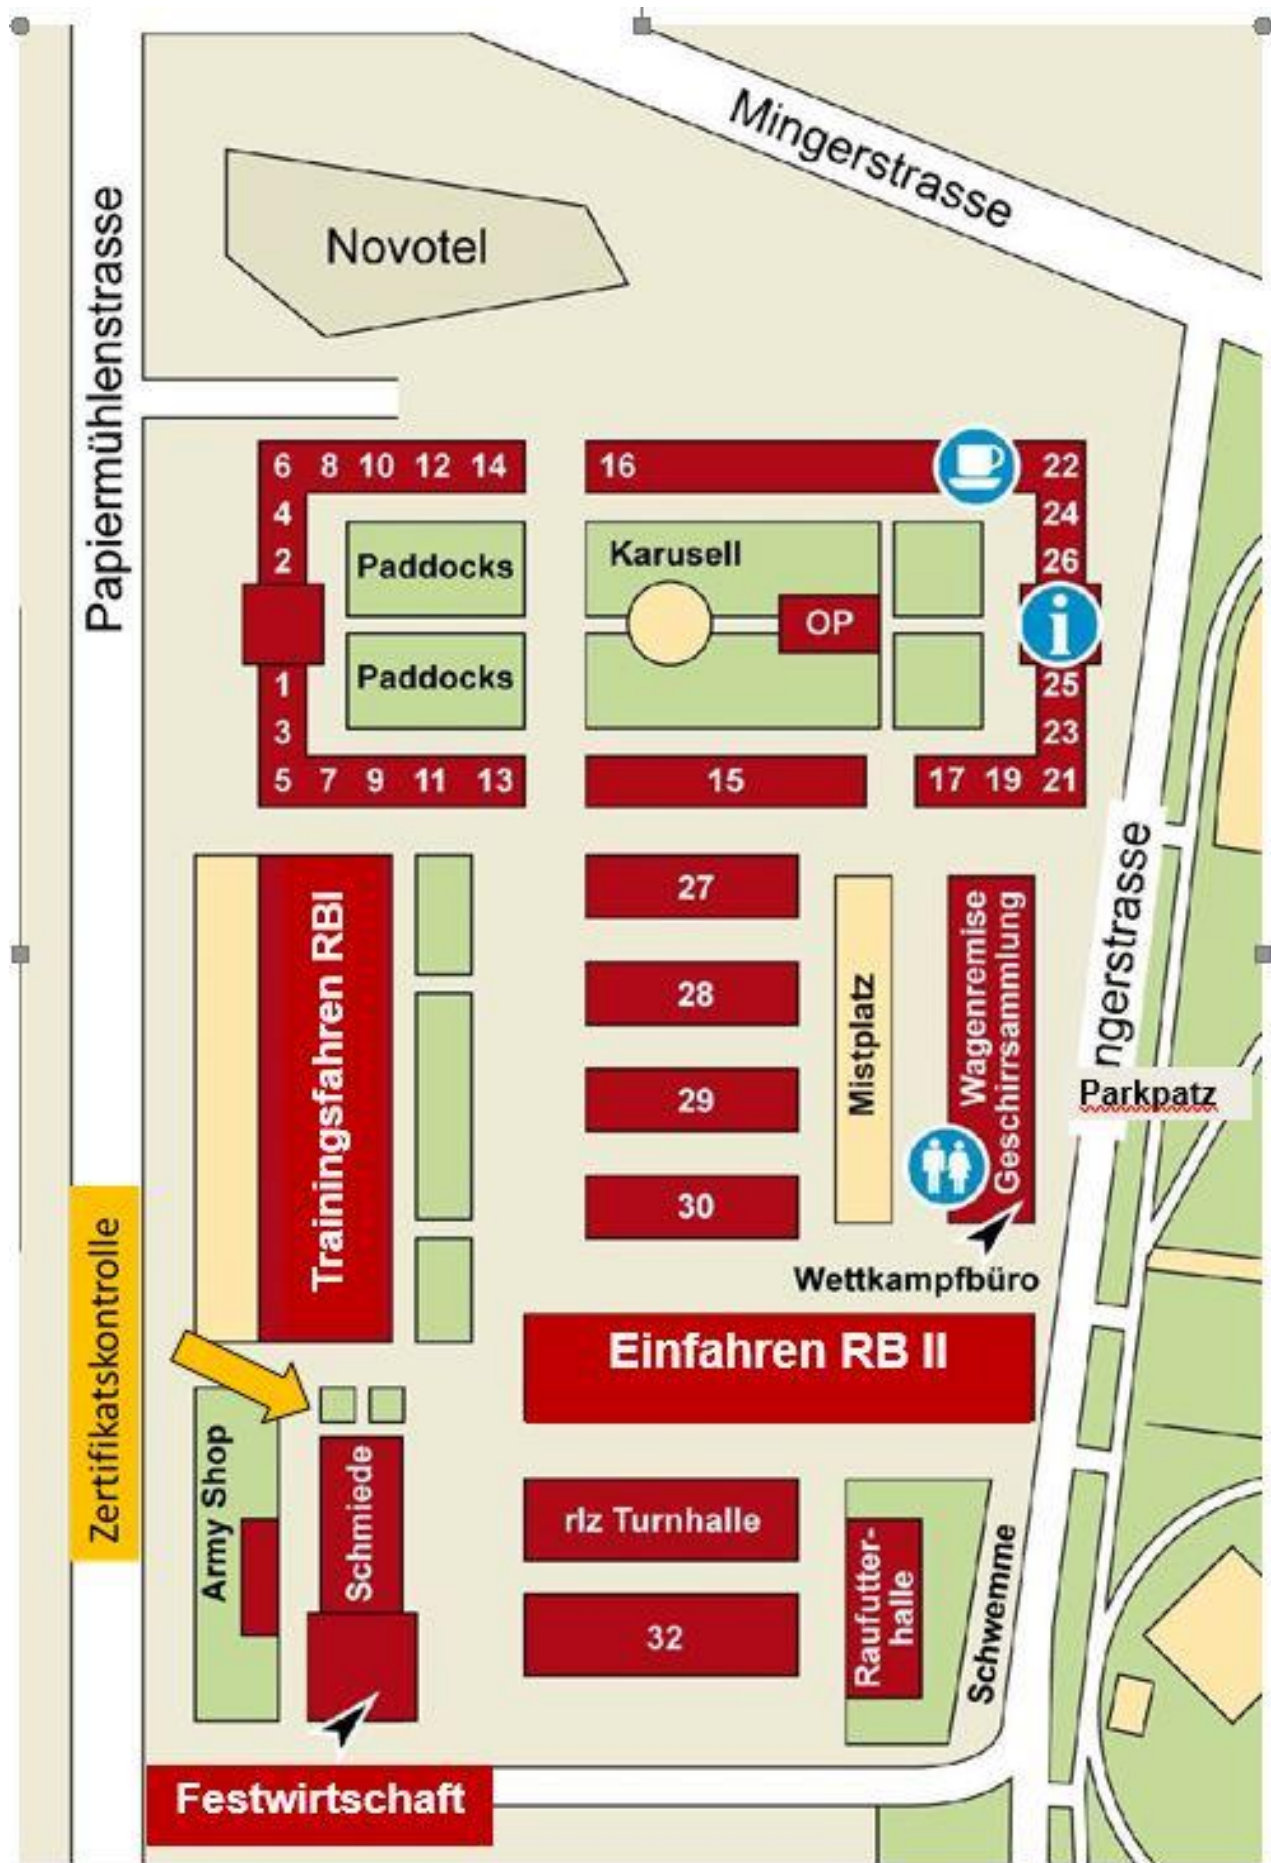

Papiermühlenstrasse

Mingerstrasse

Novotel

6 8 10 12 14
4
2
1
3
5 7 9 11 13

Paddock
Paddock

16

Karusell

OP

22
24
26
25
23
17 19 21

Trainingsfahren RBI

27
28
29
30

Mistplatz

Wagenremise
Geschirrsammlung

ngerstrasse

Parkpatz

Zertifikatskontrolle

Wettkampfbüro

Einfahren RB II

Army Shop

Schmiede

Turnhalle

32

Raufutter-
halle

Schwemme

Festwirtschaft