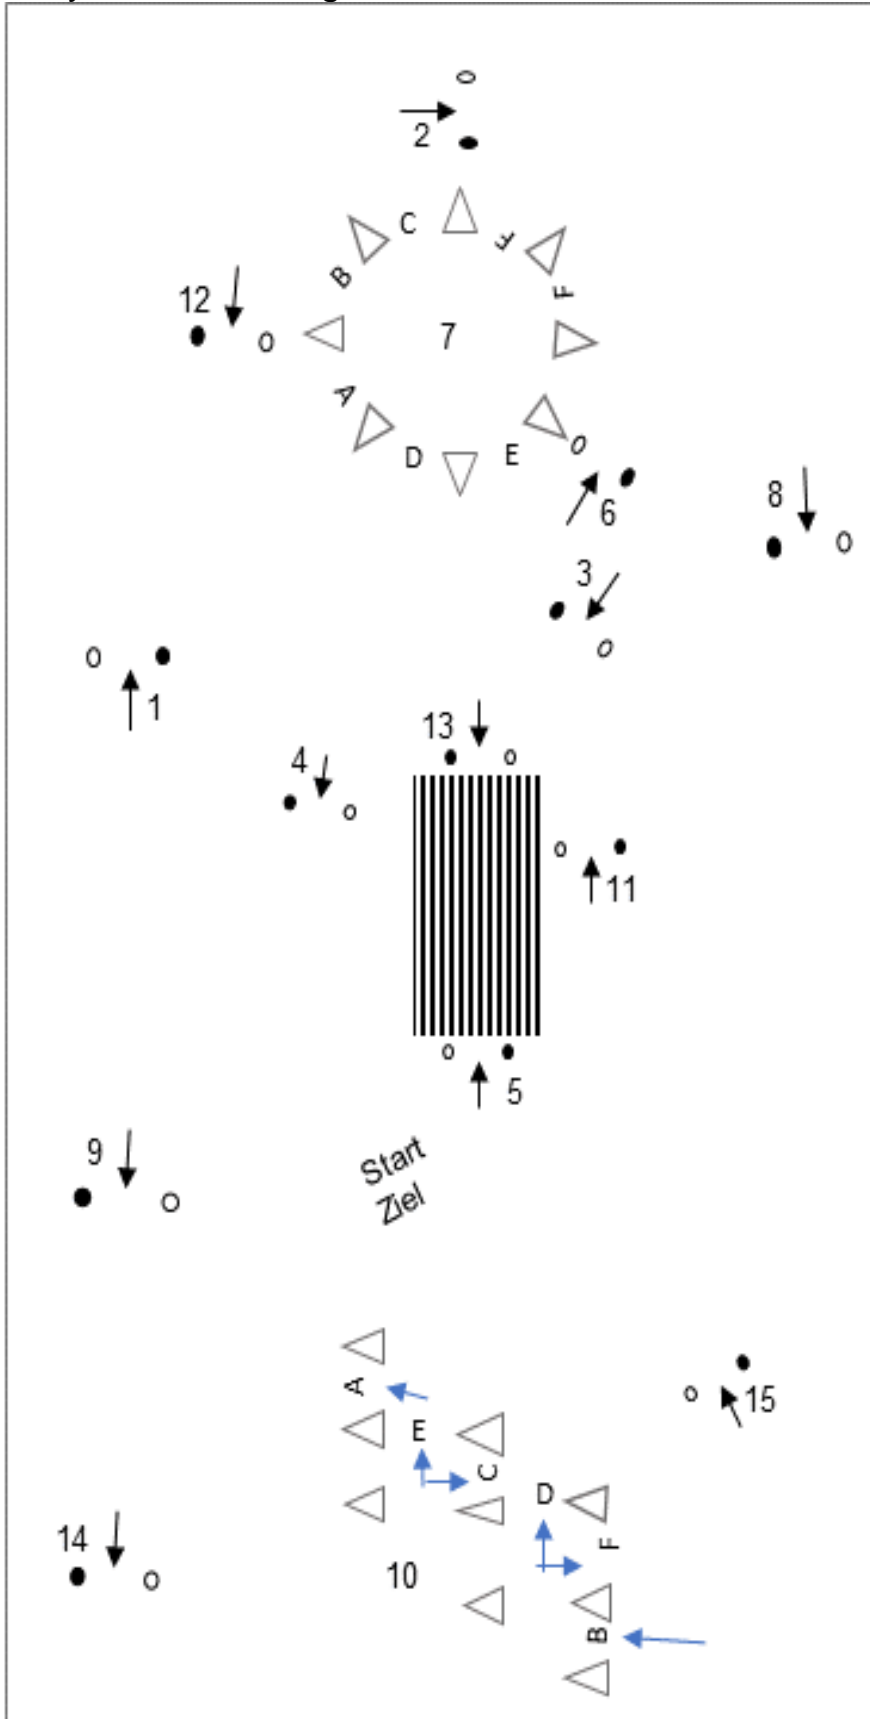

Eingang

Parcoursbauer:
Werner Ulrich